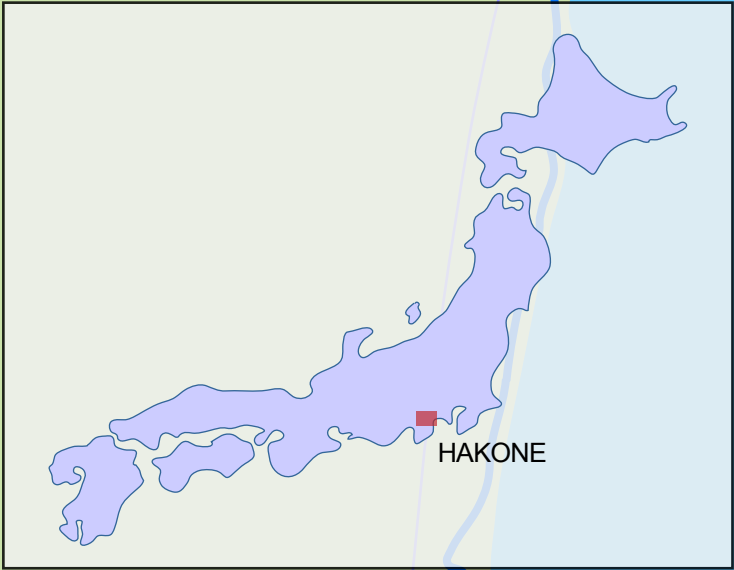

HAKONE ORIENTIERUNGSKARTE

Gotemba

GOTEMBA PREMIUM OUTLETS

Hakone Tozan "SHISETSU-MEGURI" Bus
Gora Stn. ↔ Shisseikaen-mae ↔ Gotemba premium outlets

Odakyu Hakone Highway Bus
Hakone, Hotel Odakyu-Yama ↔ Togendai ↔ Gotemba Stn. ↔ Gotemba IC

Sengoku

Hakone Tozan Bus
Kowakien ↔ Gotemba Stn./Shisseikaen-mae
Sengoku annaijo-mae ↔ Gotemba Stn.

Hakone Tozan "SHISETSU-MEGURI" Bus
Kowakien-Yunessun ↔ Gora Stn. ↔ Shisseikaen-mae

Stielblütengräser in Sengokuhara

Gora

Hakone Tozan Kabinenseilbahn

Hakone-Tozan-Bahn

Hakone Tozan Bus
Togendai ↔ Sengoku ↔ Yumoto Stn. ↔ Odawara Stn.

Odawara

Hakone Seilbahn

Sounzan

Owakudani

Hakone Tozan Bus
Hakonemachi ↔ Kowakien ↔ Yumoto Stn. ↔ Odawara Stn.

Togendai-ko

Hakone Tozan Bus
Gora Stn. ↔ Yama-no-Hotel ↔ Hakonemachi
(nur an Sa., So. und Feiertagen)

Hakone Tozan Bus
Odawara Stn. ↔ Yugawara Stn.
(nur Mo. bis Fr.)

Komagatake Seilbahn

Komagatake

Hakone-Kaizoku Schifffahrt

Hakone-Schrein

Hakone Tozan Bus
Motohakone-ko ↔ Kami-Hatajuku ↔ Yumoto Stn.

Motohakone-ko

Hakone Tozan Bus
Motohakone-ko ↔ Yumoto Stn. ↔ Odawara Stn.
*Yumoto Stn. → Motohakone-ko
(nur an Sa., So. und Feiertagen)

Hakonemachi-ko

Numazu Tozan Tokai Bus
Motohakone-ko ↔ Mishima Stn.

Hakone Tozan Bus
Motohakone-ko ↔ Yugawara Stn.

HAKONE