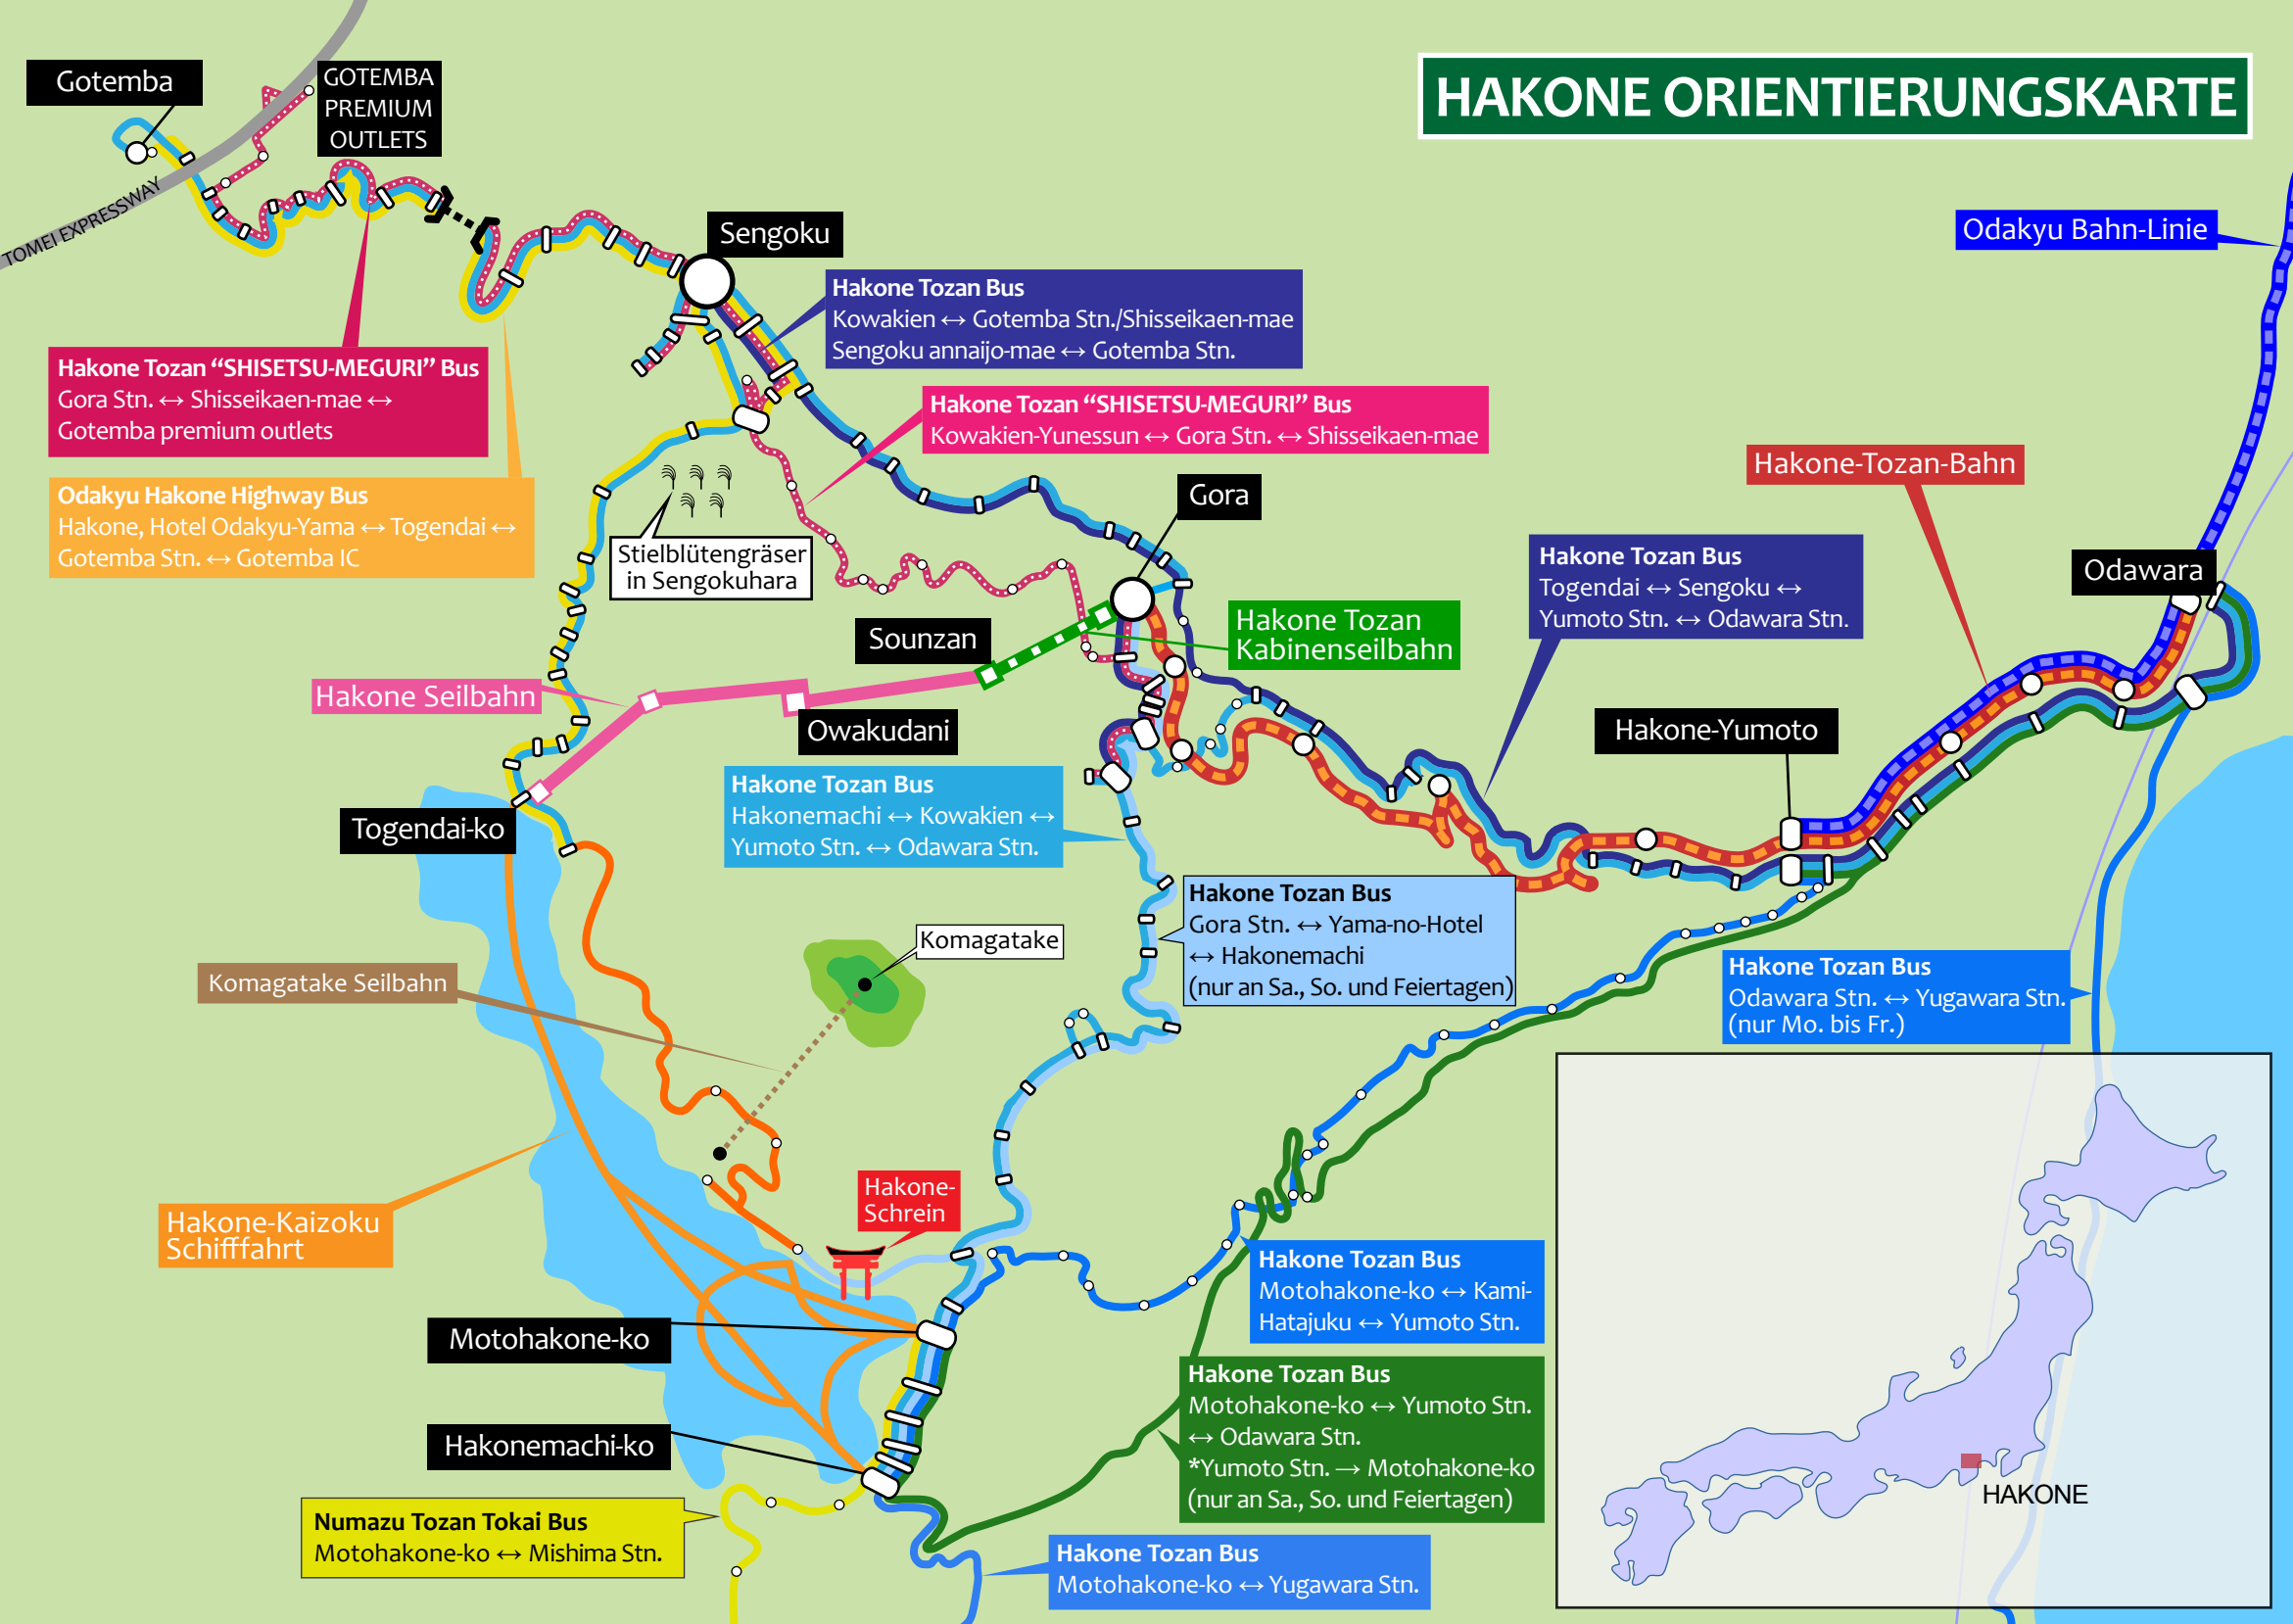

# HAKONE ORIENTIERUNGSKARTE

Gotemba

GOTEMBA PREMIUM OUTLETS

**Hakone Tozan "SHISETSU-MEGURI" Bus**  
Gora Stn. ↔ Shisseikaen-mae ↔ Gotemba premium outlets

**Odakyu Hakone Highway Bus**  
Hakone, Hotel Odakyu-Yama ↔ Togendai ↔ Gotemba Stn. ↔ Gotemba IC

Sengoku

**Hakone Tozan Bus**  
Kowakien ↔ Gotemba Stn./Shisseikaen-mae  
Sengoku annaijo-mae ↔ Gotemba Stn.

**Hakone Tozan "SHISETSU-MEGURI" Bus**  
Kowakien-Yunessun ↔ Gora Stn. ↔ Shisseikaen-mae

Stielblütengräser in Sengokuhara

Gora

**Hakone Tozan Kabinenseilbahn**

**Hakone-Tozan-Bahn**

**Hakone Tozan Bus**  
Togendai ↔ Sengoku ↔ Yumoto Stn. ↔ Odawara Stn.

Odawara

**Hakone Seilbahn**

Sounzan

Owakudani

**Hakone Tozan Bus**  
Hakonemachi ↔ Kowakien ↔ Yumoto Stn. ↔ Odawara Stn.

Togendai-ko

**Hakone Tozan Bus**  
Gora Stn. ↔ Yama-no-Hotel ↔ Hakonemachi  
(nur an Sa., So. und Feiertagen)

**Hakone Tozan Bus**  
Odawara Stn. ↔ Yugawara Stn.  
(nur Mo. bis Fr.)